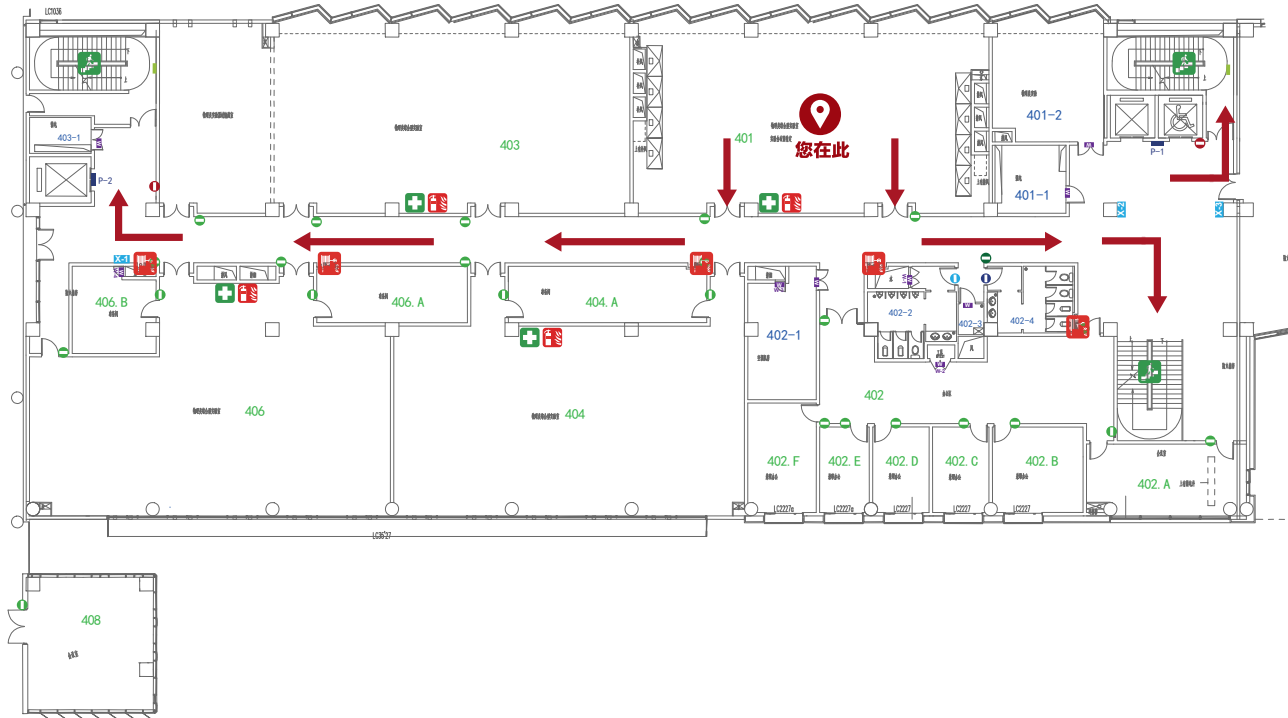

上海科技大学
ShanghaiTech University

消防疏散路线图

EMERGENCY EVACUATION PLAN

楼梯
STAIRS

消防栓箱
FIRE HYDRANT

急救箱
FIRST AID KIT

灭火器
EXTINGUISHERS

逃生路线
EXIT ROUTE