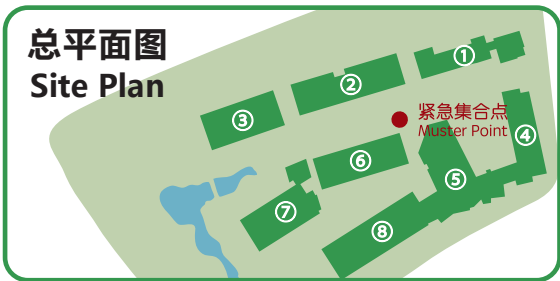

上海科技大学
ShanghaiTech University

消防疏散路线图

EMERGENCY EVACUATION PLAN

楼梯
STAIRS

消防栓箱
FIRE HYDRANT

急救箱
FIRST AID KIT

灭火器
EXTINGUISHERS

逃生路线
EXIT ROUTE

上海科技大学
ShanghaiTech University

消防疏散路线图

EMERGENCY EVACUATION PLAN

- 楼梯 STAIRS
- 消防栓箱 FIRE HYDRANT
- 急救箱 FIRST AID KIT
- 灭火器 EXTINGUISHERS
- 逃生路线 EXIT ROUTE
- 您现在的位置 YOU ARE HERE

物质学院 ⑥ Building 号楼

4F

404

安全通告