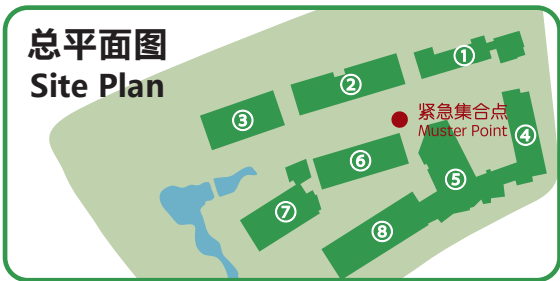

上海科技大学
ShanghaiTech University

消防疏散路线图

EMERGENCY EVACUATION PLAN

楼梯
STAIRS

消防栓箱
FIRE HYDRANT

急救箱
FIRST AID KIT

灭火器
EXTINGUISHERS

逃生路线
EXIT ROUTE