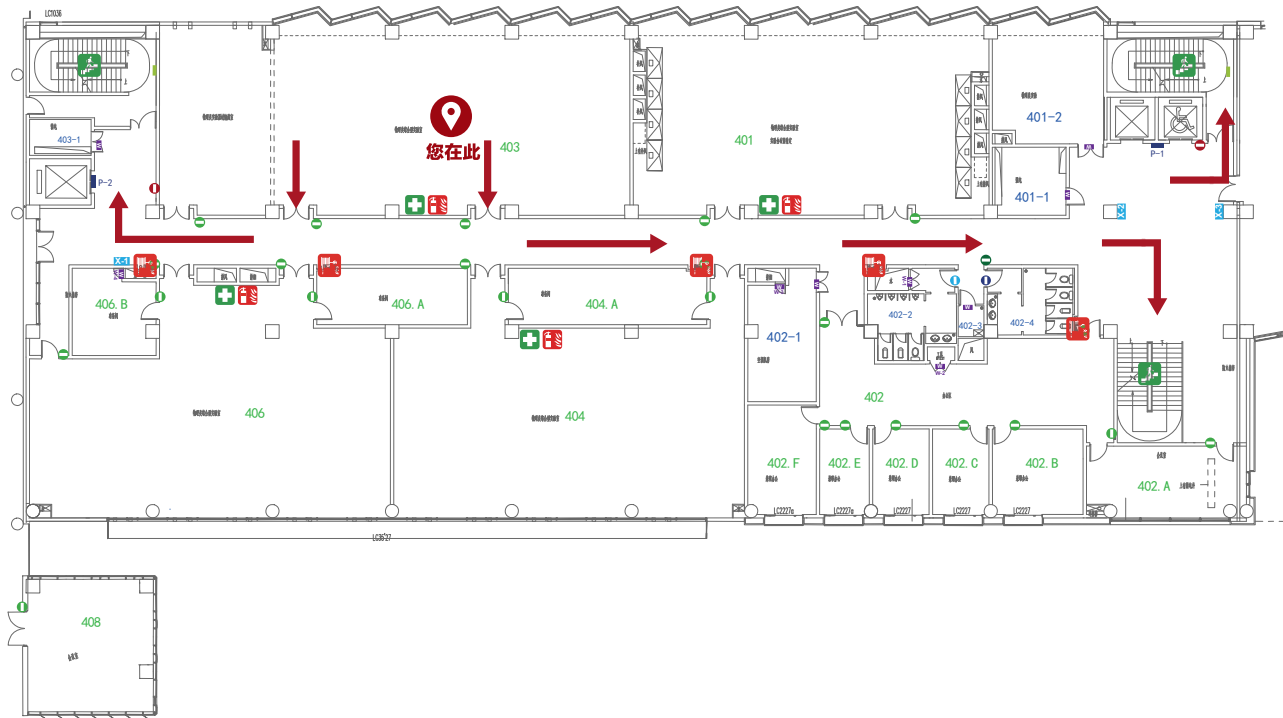

上海科技大学
ShanghaiTech University

消防疏散路线图

EMERGENCY EVACUATION PLAN

楼梯
STAIRS

消防栓箱
FIRE HYDRANT

急救箱
FIRST AID KIT

灭火器
EXTINGUISHERS

逃生路线
EXIT ROUTE

您现在的位置
YOU ARE HERE

物质学院 ⑥ Building 6 号楼

4F

401

安全通告

1. 紧急情况下禁止使用电梯。
2. 离开大楼后请立即到紧急集合点报到。
3. 可拨打校园火警 5110、校园急救 5120。

Emergency Notice

1. Elevator prohibited under emergency.
2. Assemble immediately at the muster point after evacuation from building.
3. Call campus fire alarm 5110 or campus ambulance 5120 if needed.