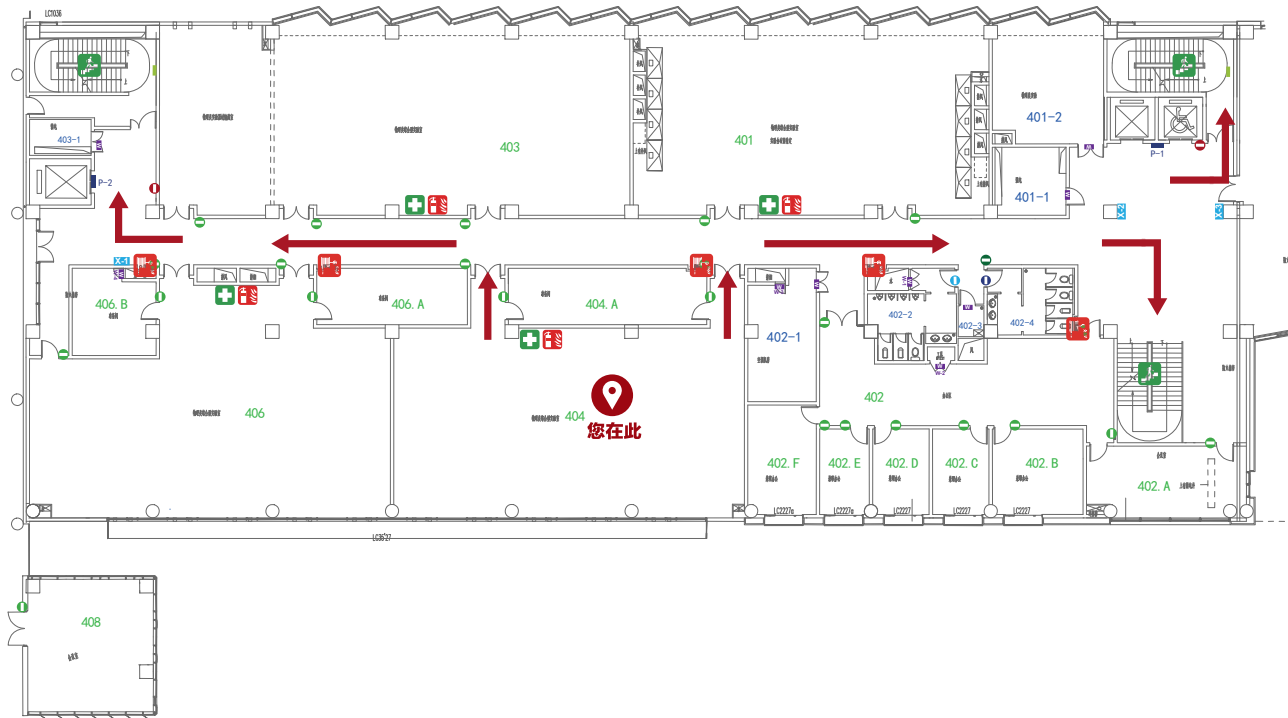

上海科技大学
ShanghaiTech University

消防疏散路线图

EMERGENCY EVACUATION PLAN

楼梯
STAIRS

消防栓箱
FIRE HYDRANT

急救箱
FIRST AID KIT

灭火器
EXTINGUISHERS

逃生路线
EXIT ROUTE

您现在的位置
YOU ARE HERE

物质学院 **6** Building
号楼

4F

402

安全通告

1. 紧急情况下禁止使用电梯。
2. 离开大楼后请立即到紧急集合点报到。
3. 可拨打校园火警 5110、校园急救 5120。

Emergency Notice

1. Elevator prohibited under emergency.
2. Assemble immediately at the muster point after evacuation from building.
3. Call campus fire alarm 5110 or campus ambulance 5120 if needed.

上海科技大学
ShanghaiTech University

消防疏散路线图

EMERGENCY EVACUATION PLAN

- 楼梯 STAIRS
- 消防栓箱 FIRE HYDRANT
- 急救箱 FIRST AID KIT
- 灭火器 EXTINGUISHERS
- 逃生路线 EXIT ROUTE
- 您现在的位置 YOU ARE HERE

物质学院 ⑥ Building 号楼

4F

404

安全通告