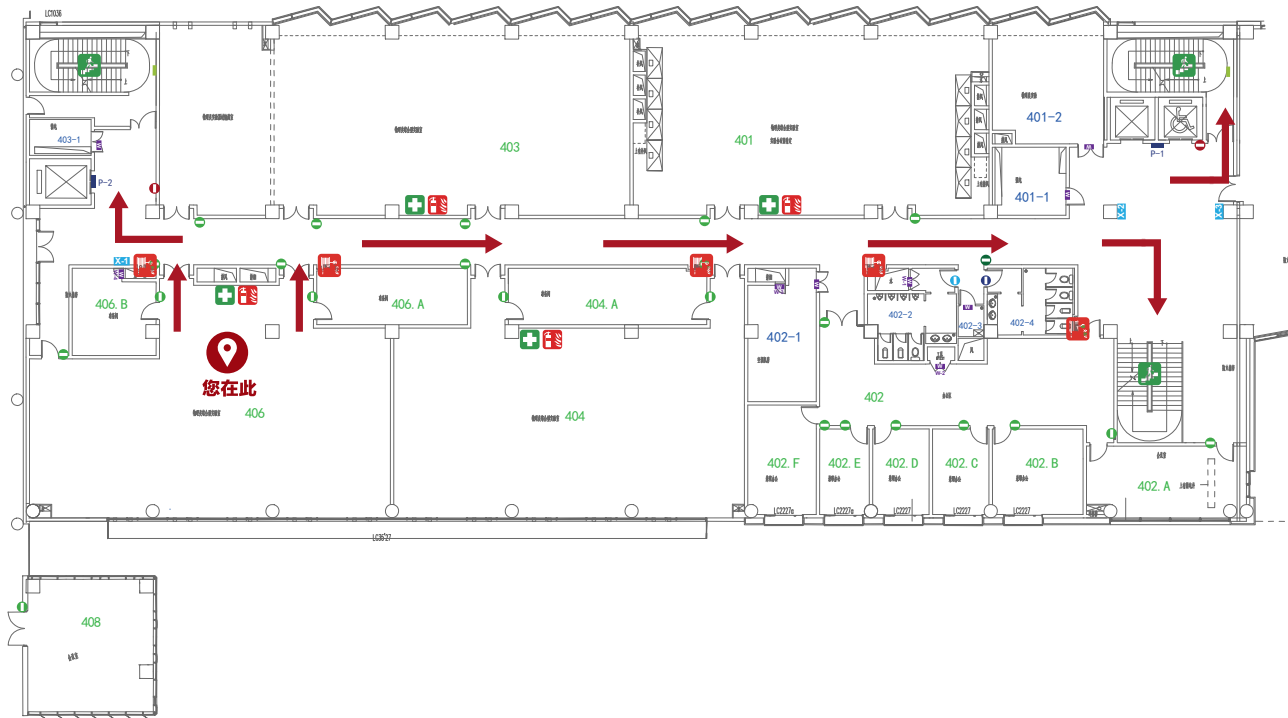

上海科技大学
ShanghaiTech University

消防疏散路线图

EMERGENCY EVACUATION PLAN

- 楼梯 STAIRS
- 消防栓箱 FIRE HYDRANT
- 急救箱 FIRST AID KIT
- 灭火器 EXTINGUISHERS
- 逃生路线 EXIT ROUTE
- 您现在的位置 YOU ARE HERE

物质学院 ⑥ Building 号楼

4F

404

安全通告

1. 紧急情况下禁止使用电梯。
2. 离开大楼后请立即到紧急集合点报到。
3. 可拨打校园火警 5110、校园急救 5120。

Emergency Notice

1. Elevator prohibited under emergency.
2. Assemble immediately at the muster point after evacuation from building.
3. Call campus fire alarm 5110 or campus ambulance 5120 if needed.

上海科技大学
ShanghaiTech University

消防疏散路线图

EMERGENCY EVACUATION PLAN

楼梯
STAIRS

消防栓箱
FIRE HYDRANT

急救箱
FIRST AID KIT

灭火器
EXTINGUISHERS

逃生路线
EXIT ROUTE