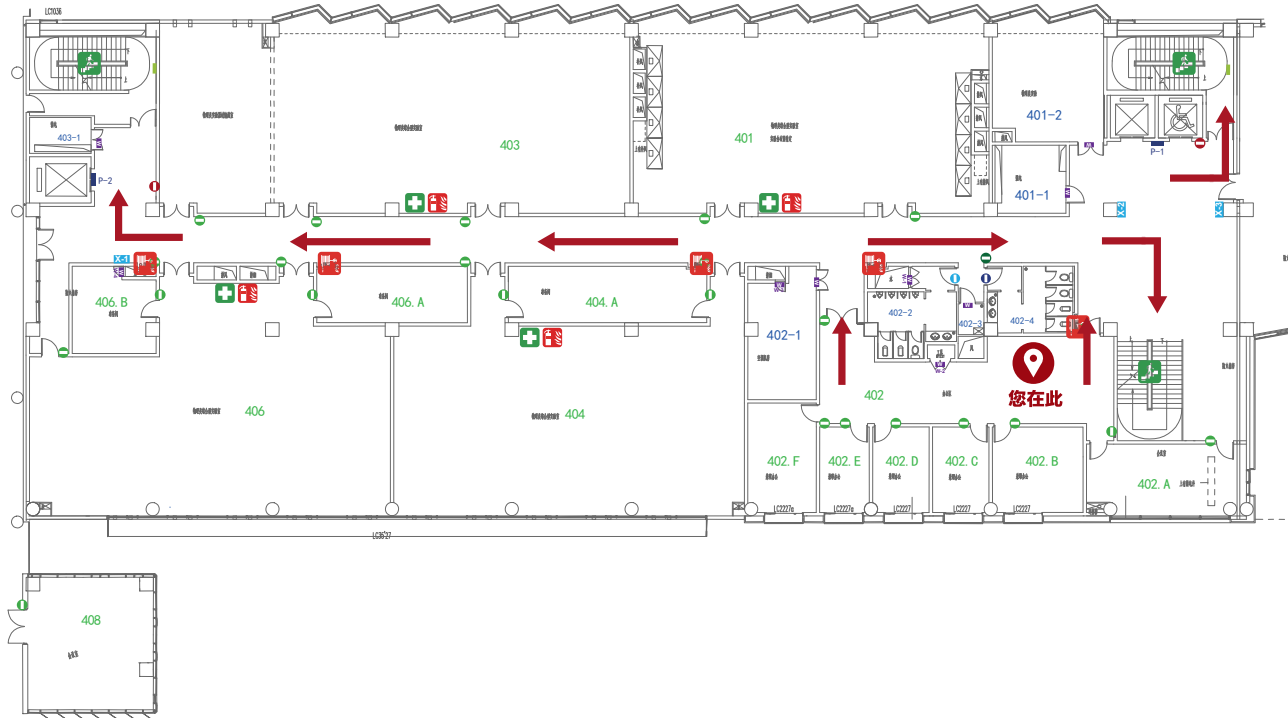

上海科技大学
ShanghaiTech University

消防疏散路线图

EMERGENCY EVACUATION PLAN

楼梯
STAIRS

消防栓箱
FIRE HYDRANT

急救箱
FIRST AID KIT

灭火器
EXTINGUISHERS

逃生路线
EXIT ROUTE

您现在的位置
YOU ARE HERE

物质学院 ⑥ Building 6 号楼

4F

403

安全通告

1. 紧急情况下禁止使用电梯。
2. 离开大楼后请立即到紧急集合点报到。
3. 可拨打校园火警 5110、校园急救 5120。

Emergency Notice

1. Elevator prohibited under emergency.
2. Assemble immediately at the muster point after evacuation from building.
3. Call campus fire alarm 5110 or campus ambulance 5120 if needed.